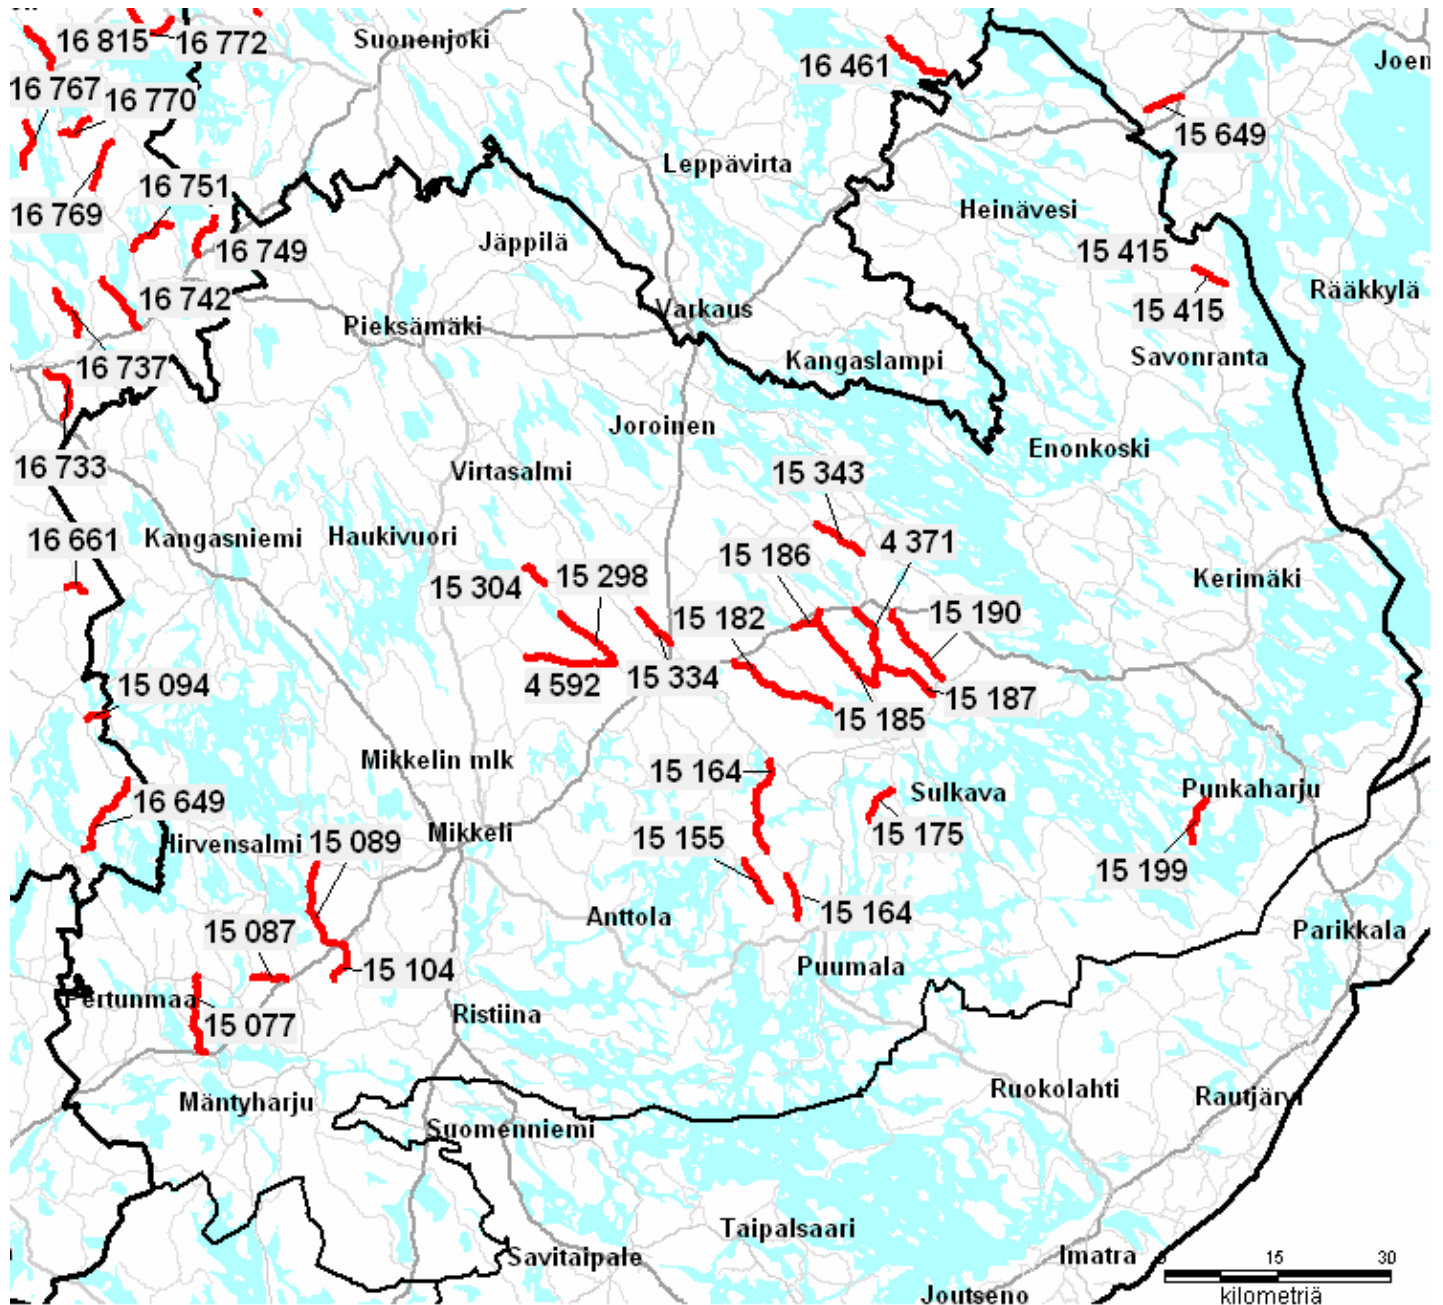

Kaakkois-Suomen tiepiiri, Etelä-Savo

Painorajoitusuhan alaiset tiet 2006

Kaakkois-Suomen tiepiiri, Etelä-Karjala ja Kymenlaakso

Painorajoitusuhan alaiset tiet 2006