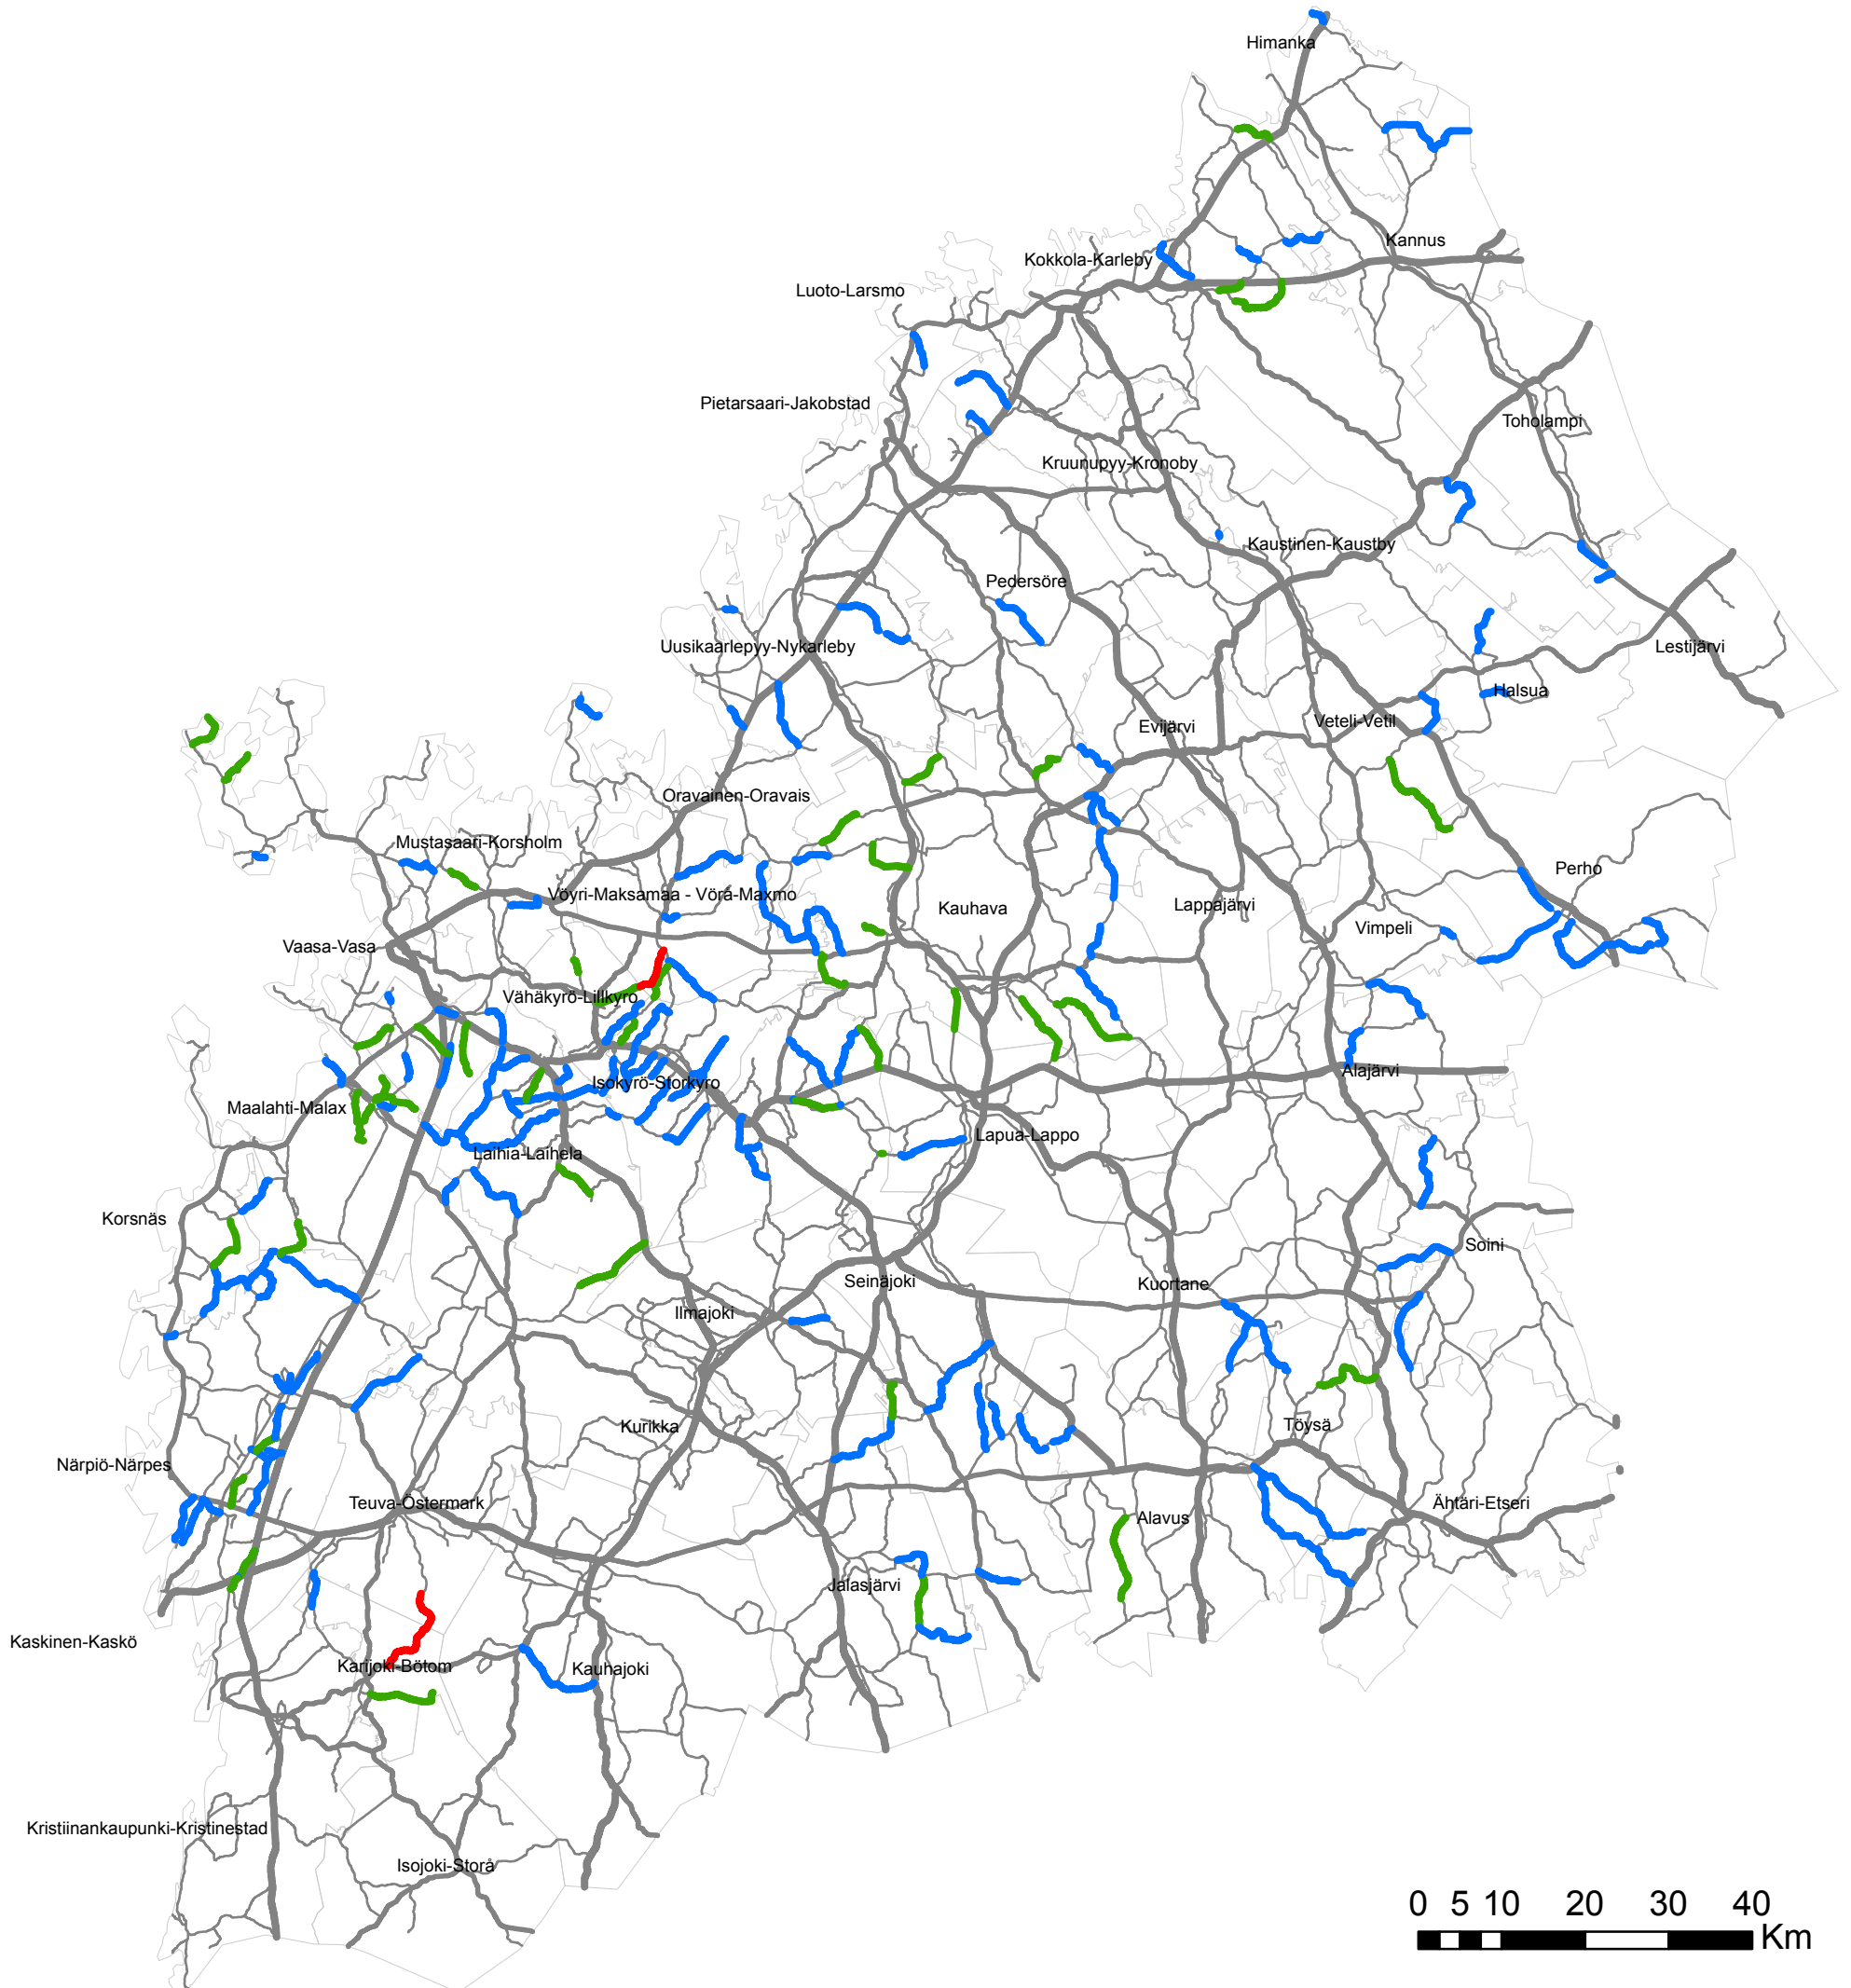

Kelirikon johdosta painorajoitusuhan alainen tiestö

9.3.2009 Vaasan tiepiiri

 Painorajoitusuhka harvoin (vaikea kevät)

 Painorajoitusuhka usein (normaali kevät)

 Painorajoitusuhka joka kevät

 Kuntarajat

0 5 10 20 30 40 Km

Vägar med risk för viktbegränsningar på grund av menföret

9.3.2009 Vasa vägdistrikt

 Viktbegränsningsrisk sällan (problematiske vår)

 Viktbegränsningsrisk ofta (normal vår)

 Viktbegränsningsrisk varje vår

 Kommungräns