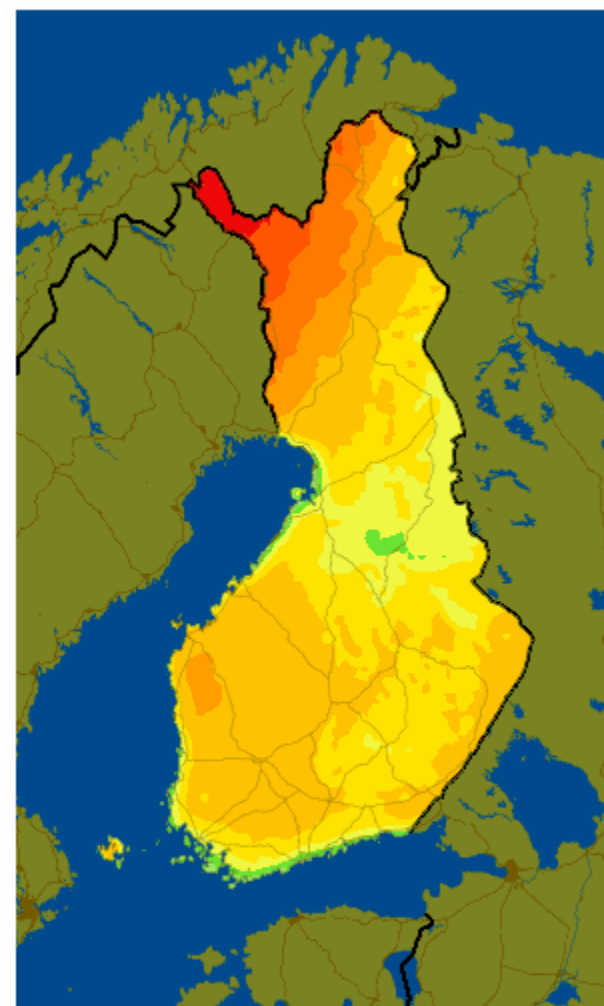

Kevään kelirikon vaikeusennuste

- Vaikea kelirikkokeivät
- Keskivaikea kelirikkokeivät
- Helppo kelirikkokeivät

Poikkeama keskimääräisestä kelirikosta

- Selvästi enemmän
- Enemmän
- Hieman enemmän
- Keskimääräinen
- Hieman vähemmän
- Vähemmän
- Selvästi vähemmän

Sorateiden ennustettu suhteellinen kelirikkipituus

- 7.0 %
- 5.0 %
- 3.5 %
- 2.5 %
- 1.5 %
- 1.0 %
- 0.5 %