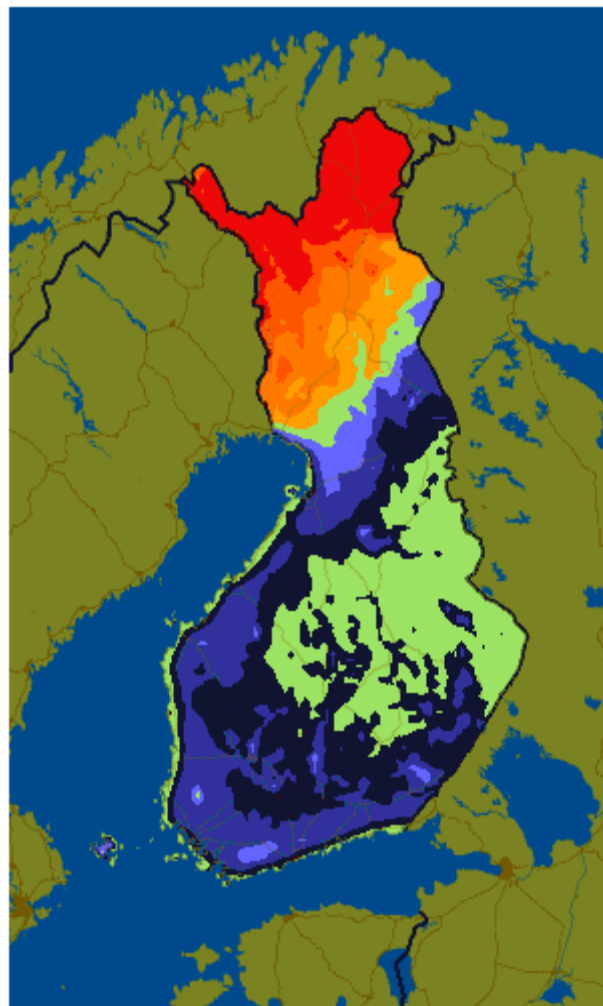

Kevään kelirikon vaikeusennuste

- Vaikea kelirikkokeivät
- Keskivaikea kelirikkokeivät
- Helppo kelirikkokeivät

Poikkeama keskimääräisestä kelirikosta

- Selvästi enemmän
- Enemmän
- Hieman enemmän
- Keskimääräinen
- Hieman vähemmän
- Vähemmän
- Selvästi vähemmän

Sorateiden ennustettu suhteellinen kelirikkipituus

- 7.0 %
- 5.0 %
- 3.5 %
- 2.5 %
- 1.5 %
- 1.0 %
- 0.5 %