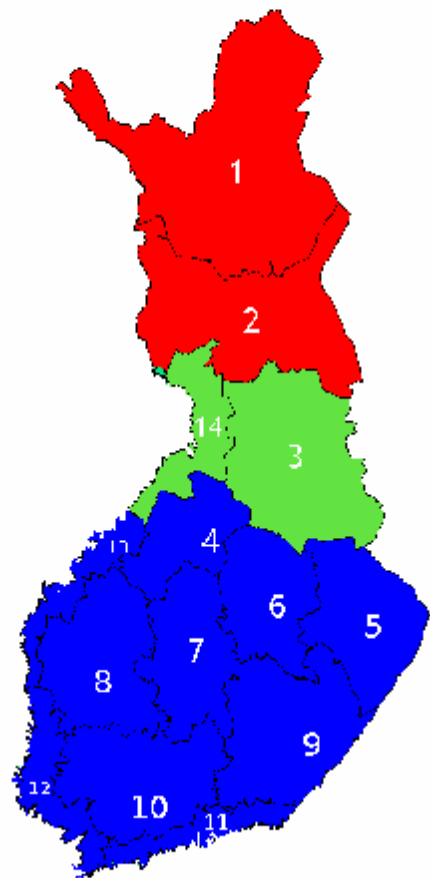

Kevään kelirikon vaikeusennuste

- Vaikea kelirikkokeivät
- Keskivaikea kelirikkokeivät
- Helppo kelirikkokeivät

Poikkeama keskimääräisestä kelirikosta

- Selvästi enemmän
- Enemmän
- Hieman enemmän
- Keskimääräinen
- Hieman vähemmän
- Vähemmän
- Selvästi vähemmän

Sorateiden ennustettu suhteellinen kelirikkipituus

- 7.0 %
- 5.0 %
- 3.5 %
- 2.5 %
- 1.5 %
- 1.0 %
- 0.5 %